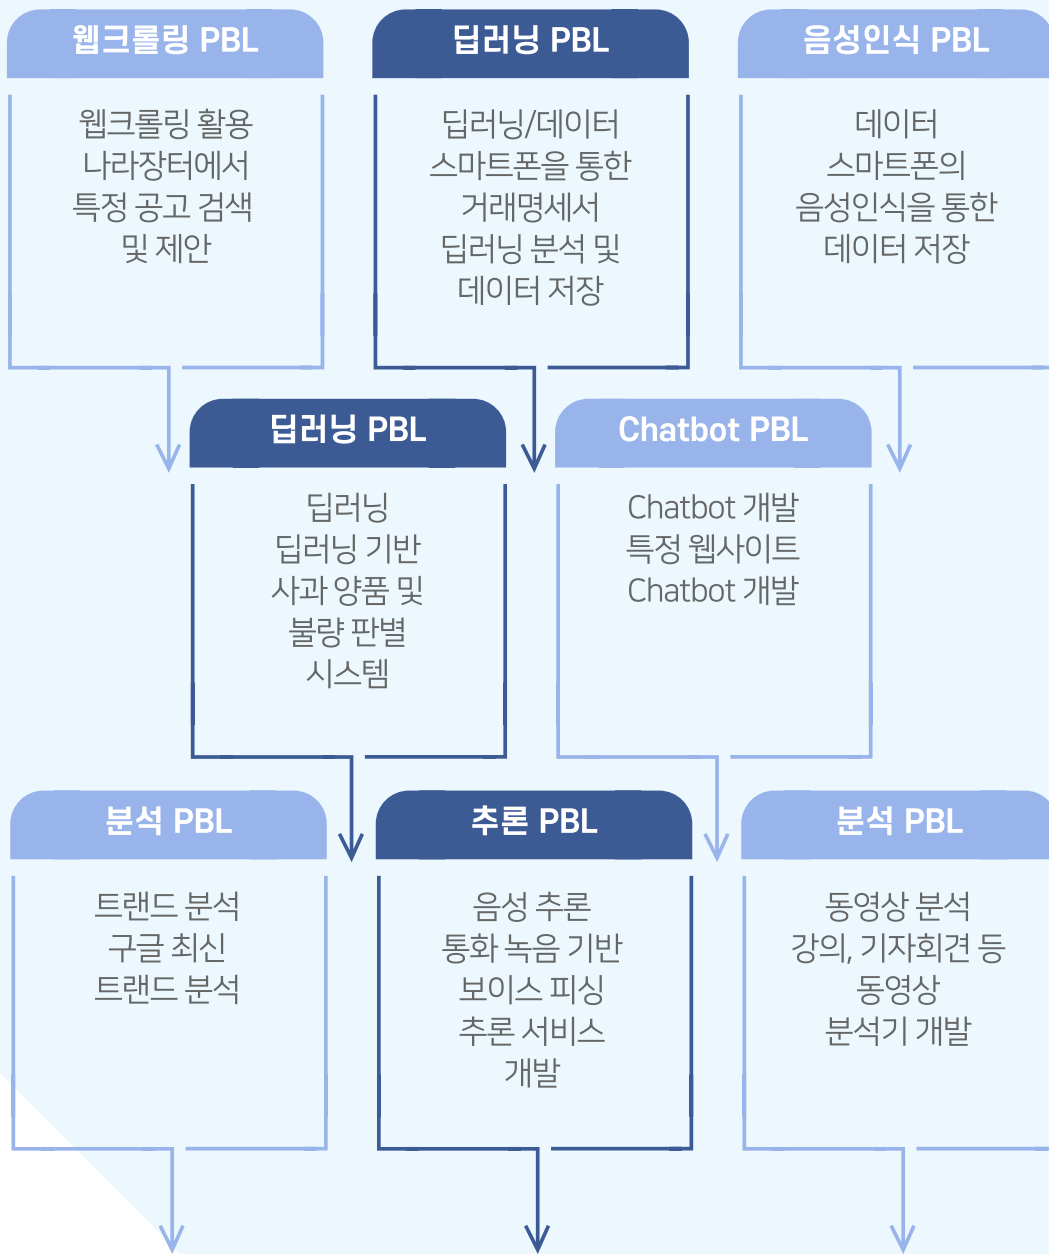

프로젝트

훈련과정의 프로젝트는 전체 교육시간의 46%(440시간)으로 편성되어 있습니다. 프로젝트는 본 훈련과정 개발에 참여한 기업으로부터 제안받은 총 9개로 구성되어 있으며, 각 각은 모두 현업에서 실제 활용되는 주제와 기술을 포함하고 있어, 프로젝트 수행 후 현업 종사자와 동일한 수준의 업무역량을 습득할 수 있습니다.

Final PBL

sLLM Chatbot / RAG기반의 sLLM Chatbot 개발